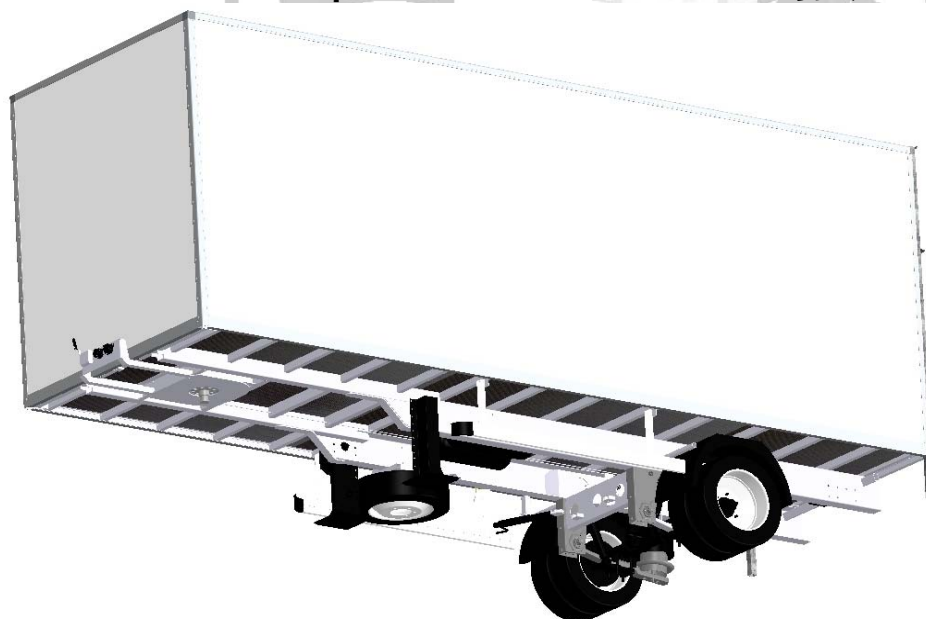

SMARTBOX

Kreeft 20 4401 NZ Yerseke
Tel. : +31(0)113-573636
Fax. : +31(0)113-574609
Bank : Rabo beveland
Rek.nr. : 315224177
K.v.K. : 22064473 te Middelburg
BTW nr. : NL.8180.59.977.B01
www.allroplast.nl info@allroplast.nl

Opties:

	prijs:	kg±:
• 7 tons oplegger (met trekker 9 tons combinatie)	€ 500,-	+100
• 8,2 tons oplegger (met trekker 10 tons combinatie)	€ 1.500,-	+200
• Dhollandia laadklep 1000kg i.p.v. 750kg	€ 100,-	+ 5
• 2-delige rolstop in platform	€ 155,-	+ 3
• Extra accu in kist met scheidingsrelais	€ 600,-	+ 35
• RVS achterkader en RVS lichtbakken	€ 450,-	+ 0
• Hardhouten vloer	€ 1.475,-	+ 255
• Zijdeur (dagmaat 1900x900mm) met opstap	€ 785,-	+ 25
• 25mm sandwichpanelen i.p.v. plywood	€ 795,-	- 65
• 25mm sandwich dak i.p.v. lichtdoorlatend	€ 560,-	+ 10
• Extra bindrails op de wanden	€ 275,-	+ 22
• Combirails i.p.v. bindrails	€ 95,-	+ 9
• 1 extra hoogte combirails	€ 240,-	+ 31
• Lat om lat rondom (bindrails vervalt)	€ 635,-	+ 70
• Spanstang	€ 55,-	+ 7
• Spanband voor combirails	€ 28,-	+ 4
• Extra plafonnière in laadbak gemonteerd	€ 45,-	+ 1
• Plafonnière uitgevoerd in LED	€ 85,-	+ 0
• 2 plafonnières uitgevoerd in LED	€ 205,-	+ 1
• 3-D dakspoiler gemonteerd op voertuig	€ 575,-	+ 12
• Spuiten in een UNI kleur (geen metallic)	€ 1350,-	+ 5
• Spoiler spuiten in combinatie met laadbak	€ 150,-	+ 1
• RDW keuren incl. kenteken platen	€ 350,-	+ 0

SMARTBOX

Op al onze leveranties en werkzaamheden zijn de standaardbepalingen van de Focwa van toepassing, welke gedeponeed zijn bij alle Kamers van Koophandel en alle Griffies van rechtbanken, tenzij anders vermeldt.